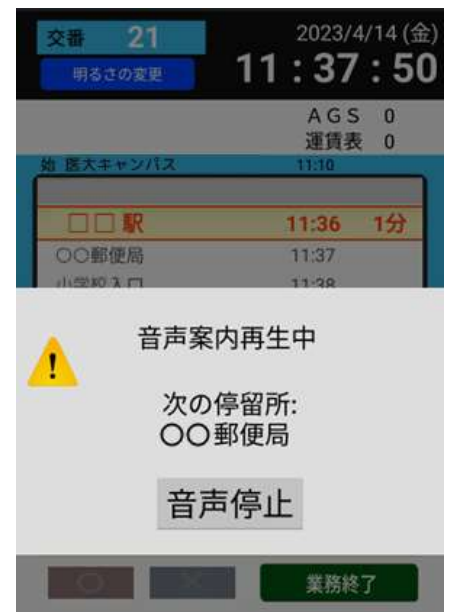

我們可以開發可選功能來滿足您的需求。請隨時與我們聯繫！

Media Magic Co., Ltd

MMA Building, 2-10 Kita 3-jo Nishi 18-chome, Chuo-ku, Sapporo 060-0003
TEL: (+81) 11-621-2500 FAX: (+81) 11-621-2511

URL : <https://www.mediamagic.co.jp/> E-mail : info@mediamagic.co.jp

諮詢表